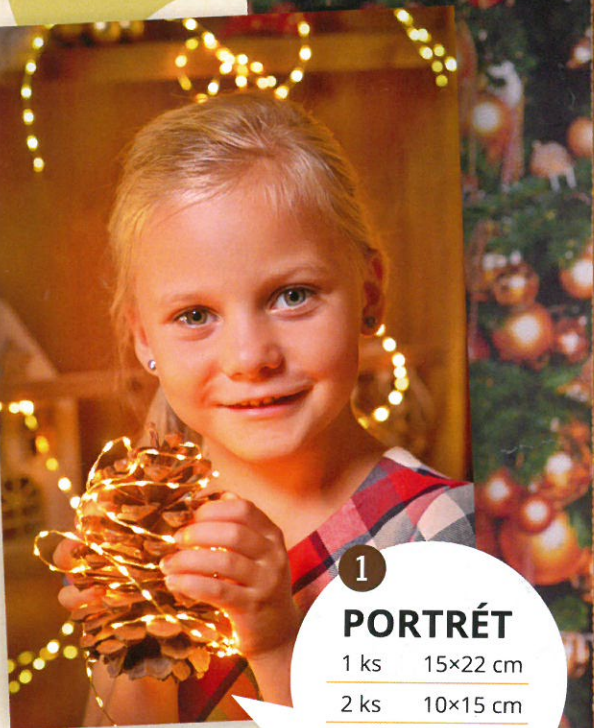

Vánoční světýlka

1

PORTRÉT

1 ks	15×22 cm
2 ks	10×15 cm
4 ks	3,5×4,5 cm

350,-
Kč

2

POSTAVA

1 ks	15×22 cm
1 ks	13×19 cm
2 ks	10×15 cm

350,-
Kč

1 + 2

Obě sady

obě sady dohromady
portrét + postava
za zvýhodněnou cenu

450,-
Kč